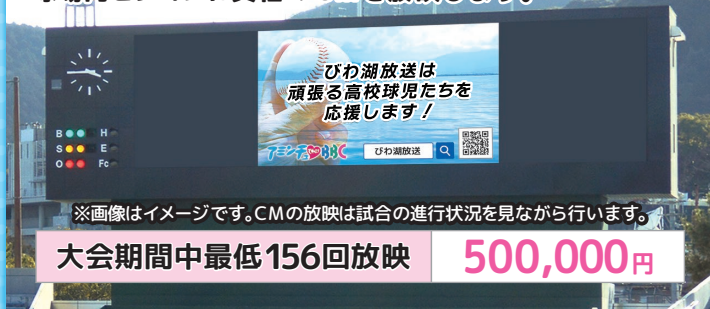

CMはBBC指定素材で制作します。(※下記サンプル動画参照)
CM内に貴社名の表示と応援メッセージのナレーションが入ります。

定形15秒CM×10本	100,000円
-------------	----------

プラン
7

球場内ビジョンCM

マイネットスタジアム皇子山・HPLベースボールパーク(彦根)の
球場内ビジョンに貴社のCMを放映します。

※画像はイメージです。CMの放映は試合の進行状況を見ながら行います。