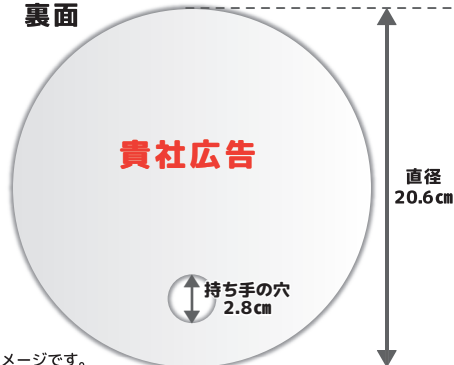

暑い夏に『うちわ』は必須アイテム！
貴社オリジナルデザインで販促にご活用ください。

※マイネットスタジアム皇子山のみで配布いただけます。
配布場所の詳細は要相談。※配布スタッフの費用は別途。
※デザイン制作のご依頼も別途承ります。

1000枚	100,000円
2000枚	160,000円
5000枚	300,000円

表面

裏面

※画像はイメージです。

プラン
5

応援文字スーパー (Qカードスーパー)